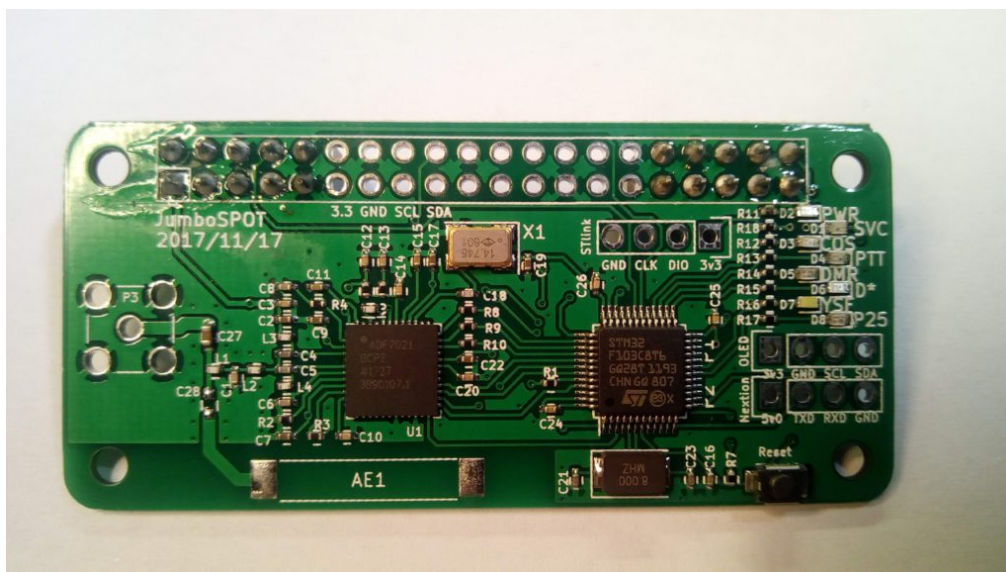

# Jumbo Platine 2017

der Jumbo 2017

Rückseite mit Offsetangabe

Verbinder und Antennenanschluß

OLED Rückseite

OLED Vorderseite

Schraubenset

Aluminium Gehäuse

Antenne